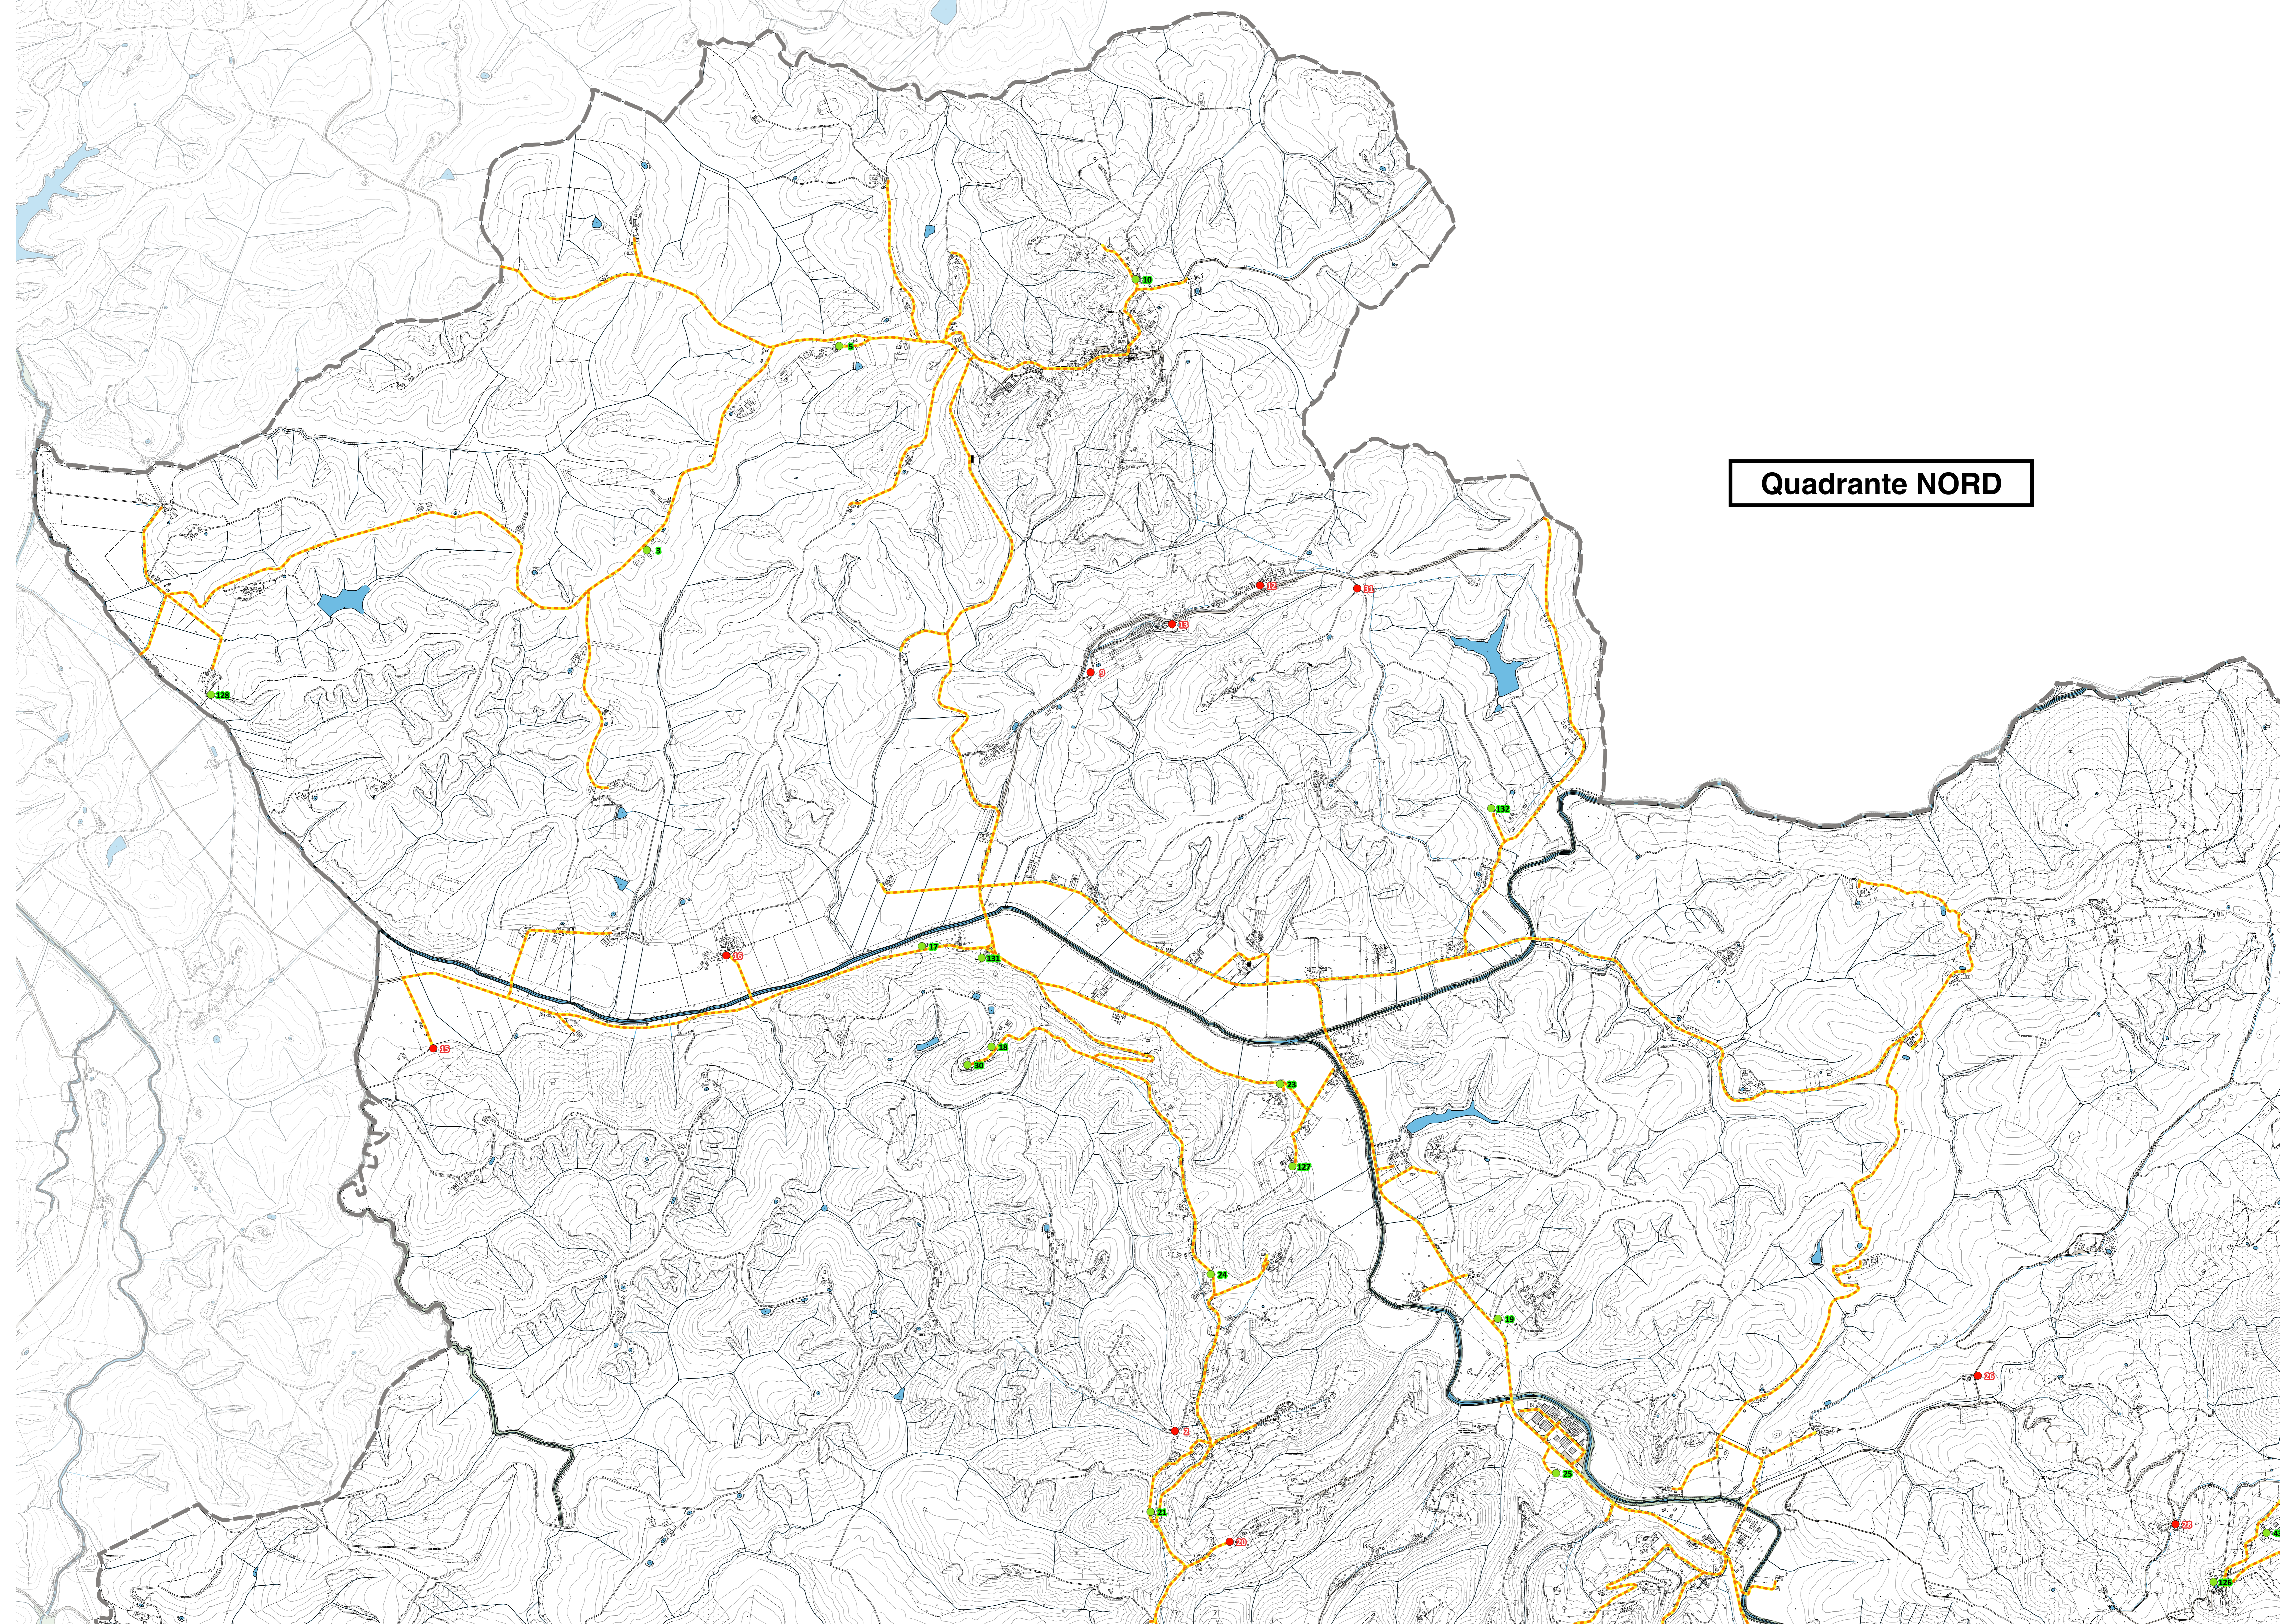

ALLEGATO 1

Tavole con la distribuzione dei bidoni carrellati per la raccolta di prossimità o ad uso esclusivo di alcune utenze

Legenda per la lettura delle 5 tavole che hanno suddiviso il territorio in 5 settori: Est, Nord, Nord-Est, Ovest, Sud-Ovest

Limite confine comunale

Postazioni di conferimento di prossimità

Postazioni di conferimento esclusive

Viabilità interessata al sistema porta a porta

Quadrante EST

Quadrante NORD

Quadrante NORD-EST

Quadrante OVEST