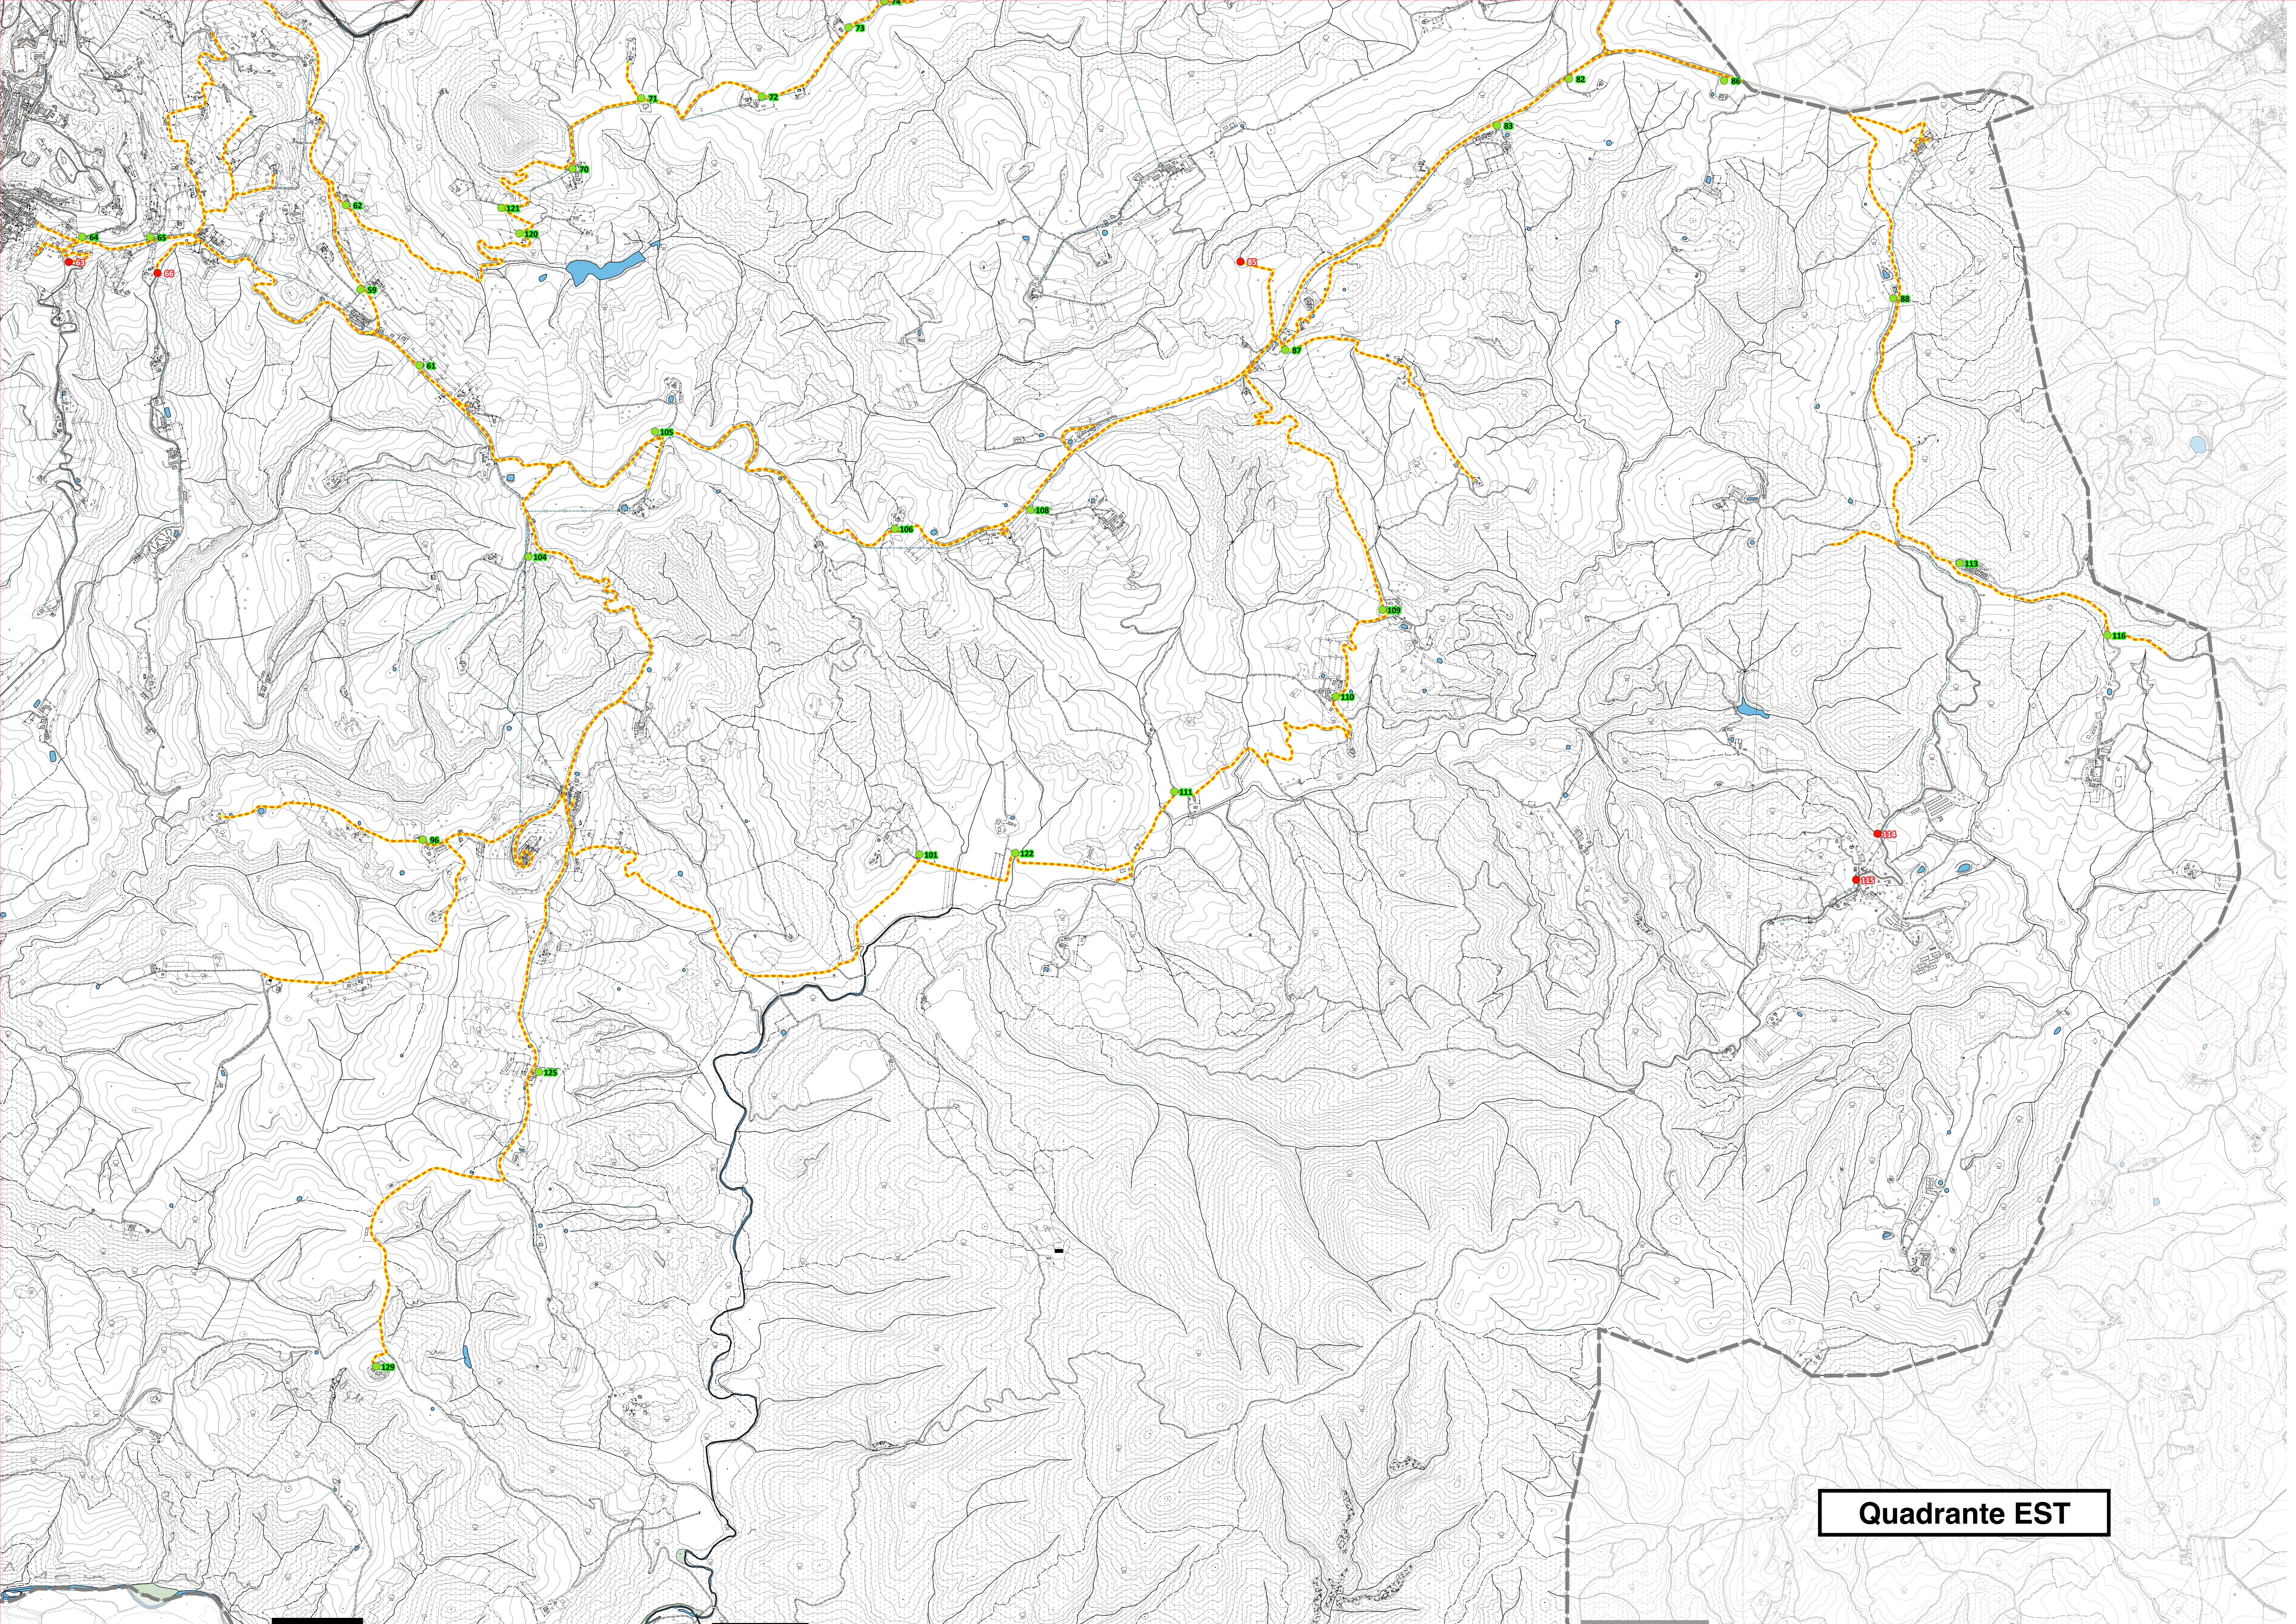

ALLEGATO 1

Tavole con la distribuzione dei bidoni carrellati per la raccolta di prossimità o ad uso esclusivo di alcune utenze

Legenda per la lettura delle 5 tavole che hanno suddiviso il territorio in 5 settori: Est, Nord, Nord-Est, Ovest, Sud-Ovest

Limite confine comunale

Postazioni di conferimento di prossimità

Postazioni di conferimento esclusive

Viabilità interessata al sistema porta a porta

Quadrante EST

Quadrante NORD

Quadrante NORD-EST

Quadrante OVEST