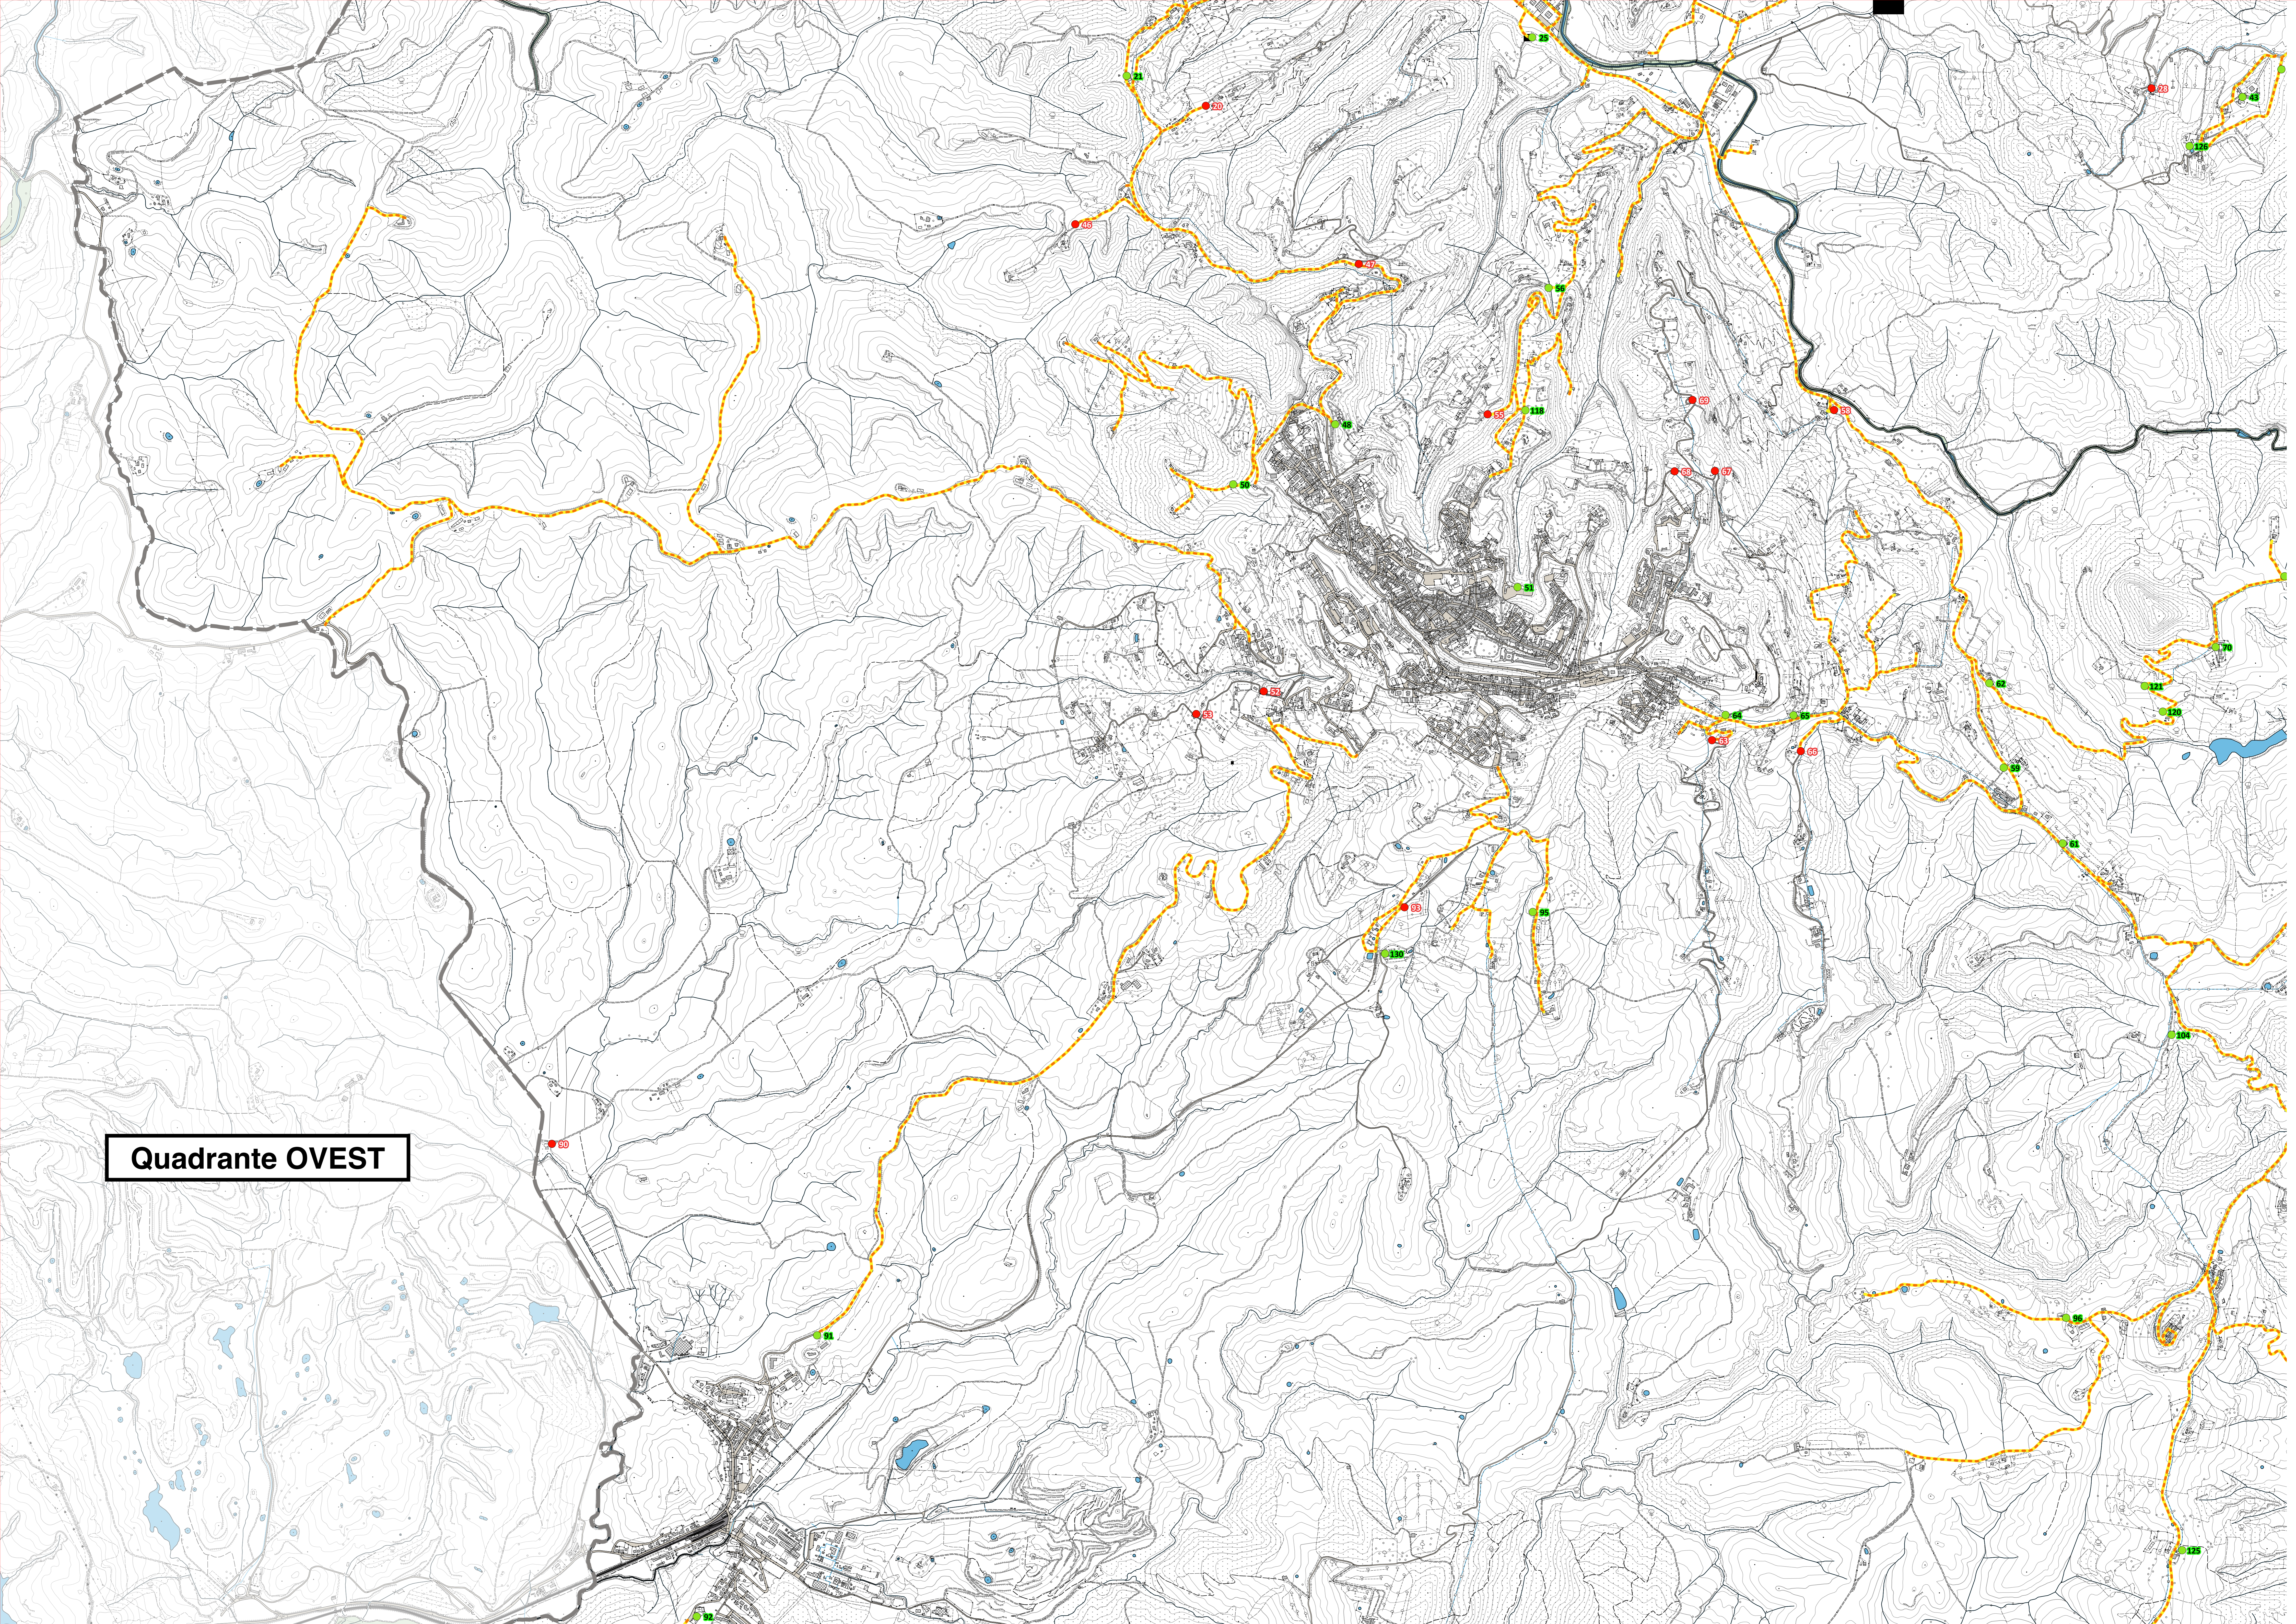

ALLEGATO 1

Tavole con la distribuzione dei bidoni carrellati per la raccolta di prossimità o ad uso esclusivo di alcune utenze

Legenda per la lettura delle 5 tavole che hanno suddiviso il territorio in 5 settori: Est, Nord, Nord-Est, Ovest, Sud-Ovest

Limite confine comunale

Postazioni di conferimento di prossimità

Postazioni di conferimento esclusive

Viabilità interessata al sistema porta a porta

Quadrante EST

Quadrante NORD

Quadrante NORD-EST

Quadrante OVEST