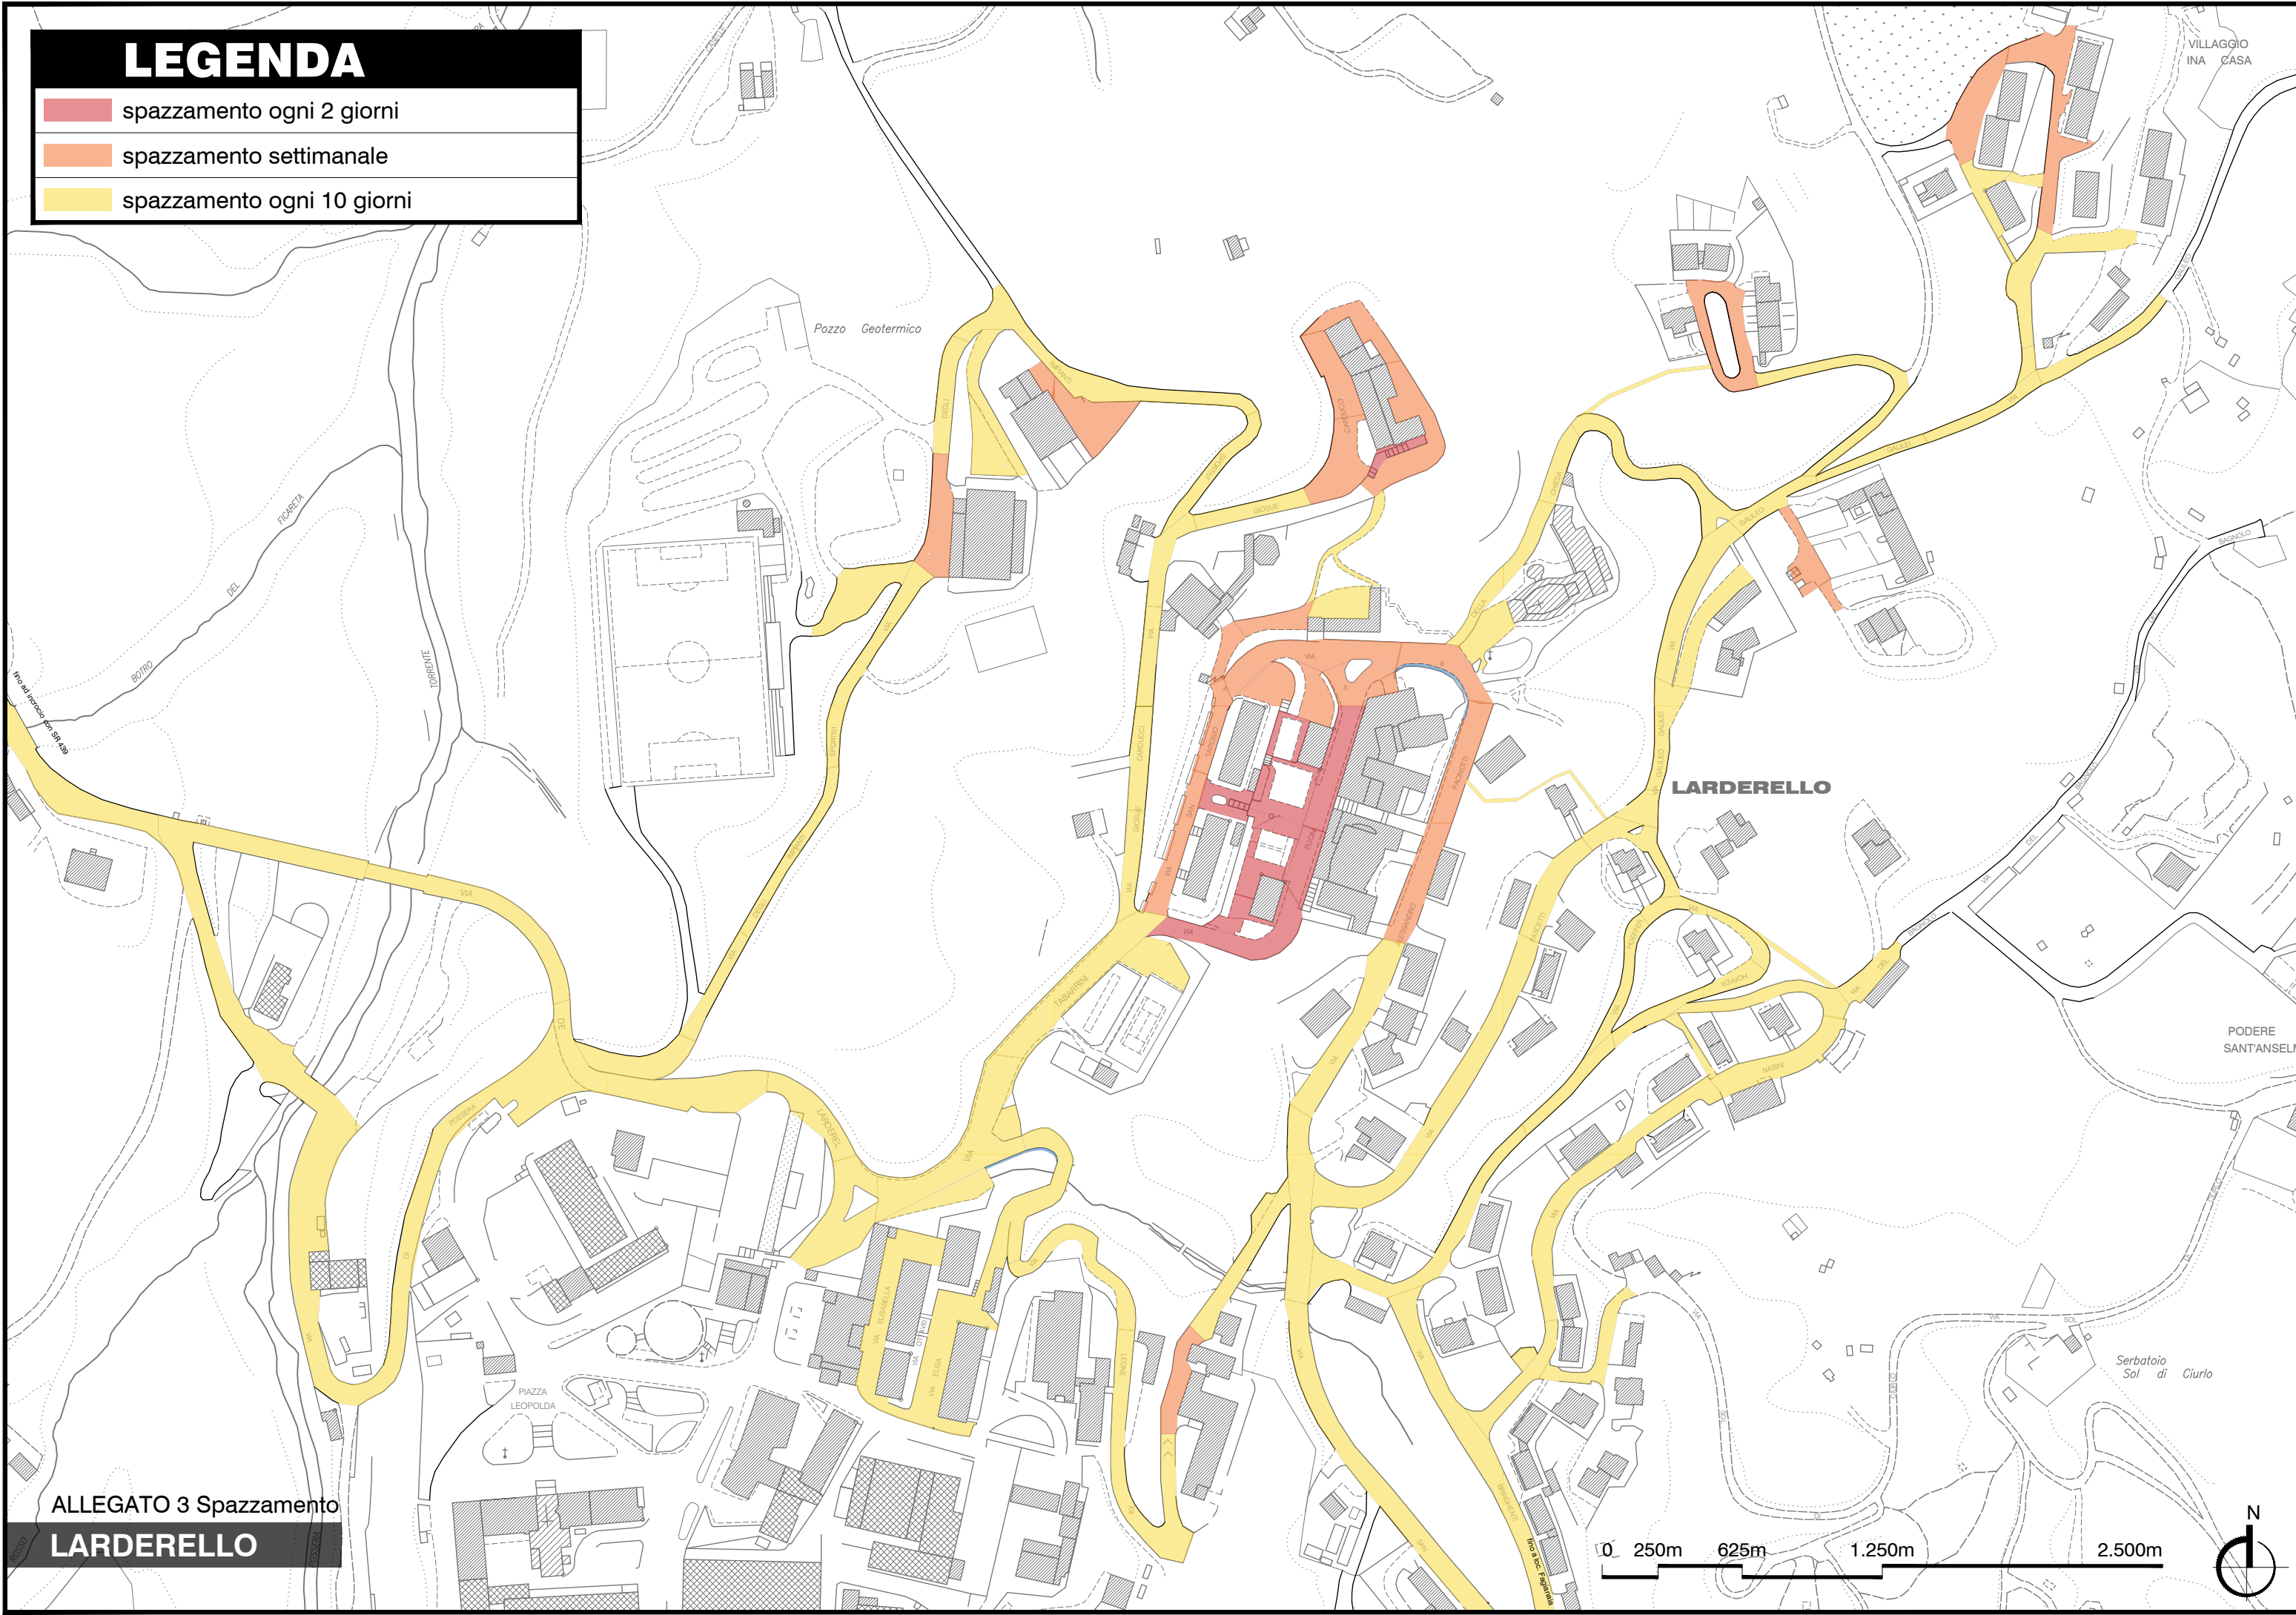

LEGENDA

- spazzamento ogni 2 giorni
- spazzamento settimanale
- spazzamento ogni 10 giorni

ALLEGATO 3 Spazzamento
LARDERELLO

0 250m 625m 1.250m 2.500m